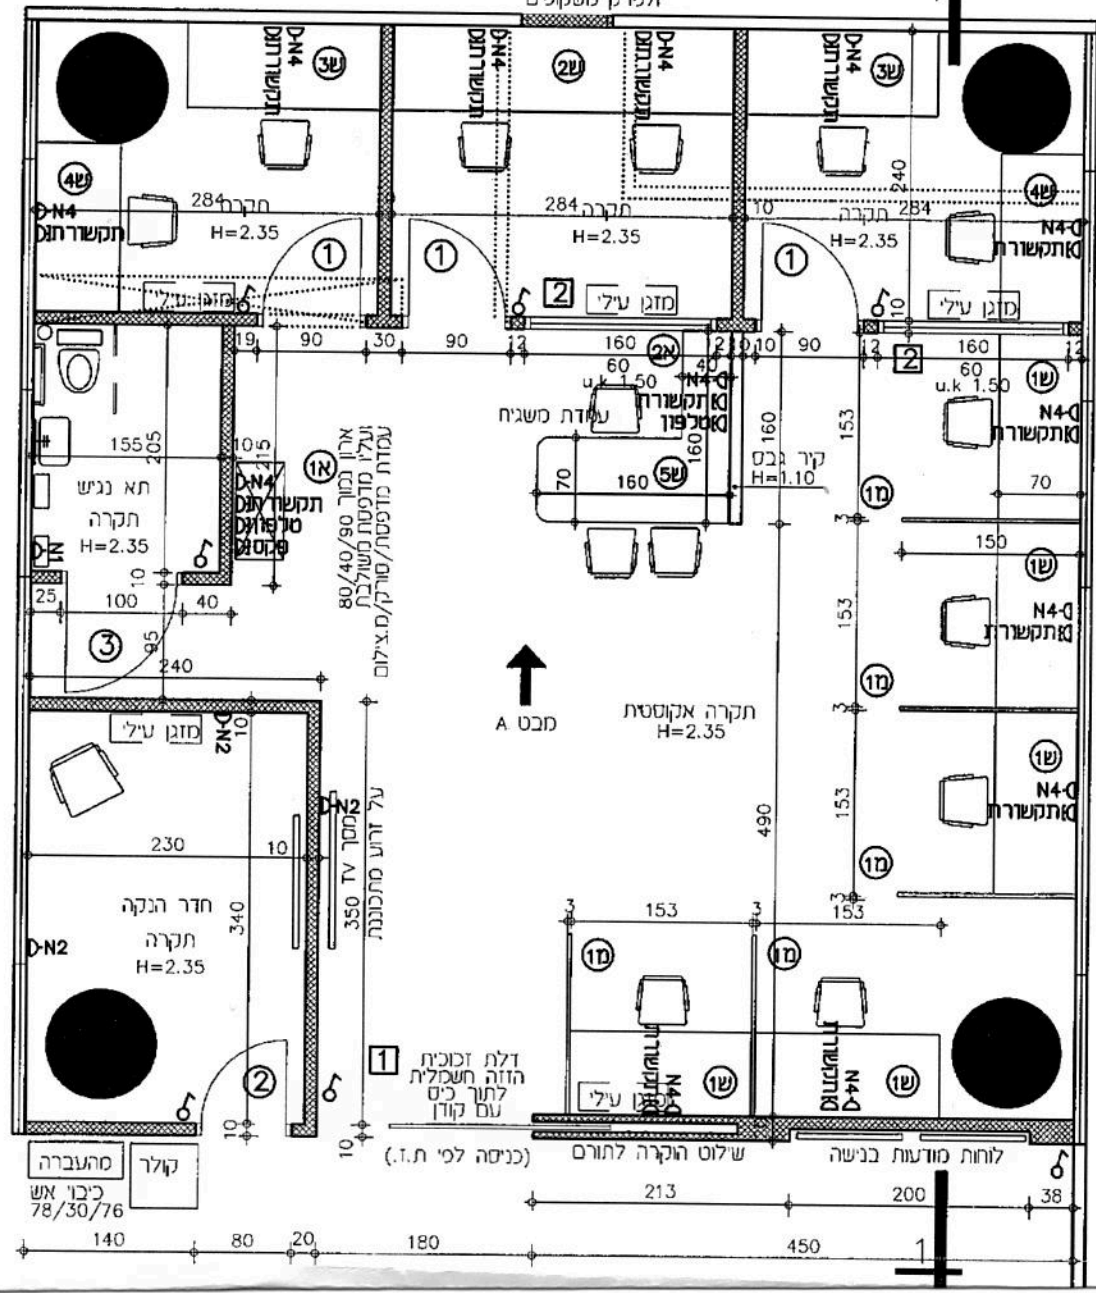

דלת סגורה
לסגור כגבס
ולפרק משקופים

מכט A

תקרה אקוסטית
H=2.35

דלת זכוכית
הזזה משקלית
לתורכים
עם קודן
(כניסה לפי ת.ו.)

מחברתה
קאלר
78/30/76

לוחות מודעות בנישה
שלוט התקרה לתורם