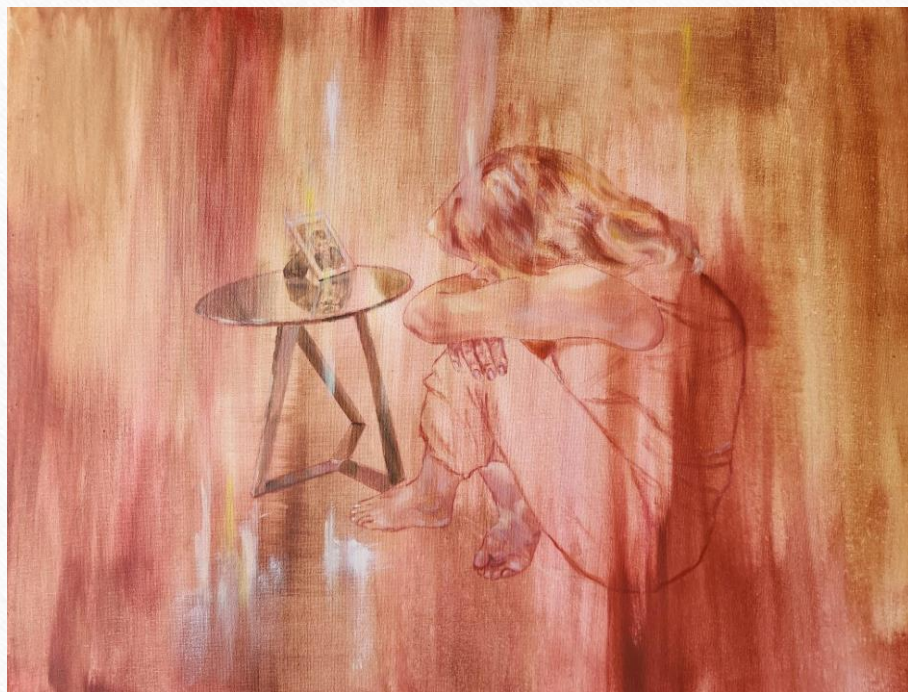

"חיים שכאלה"

הזמנה לתערוכת ציורים

30.1.25 – 3.1.25

פתיחה חגיגית: 3.1.25 יום ששי 10.30.

מנחה:

ציורים:

טאשה נשר אמן

אירנה אויפה

אוניברסיטה ת"א, הספרייה המרכזית ע"ש סוראסקי (בסמוך למוזיאון "אנו"), חיים לבנון 55, תל אביב-יפו
התערוכה ממוקמת במבואת הספרייה המרכזית,
יש להציג תעודה מזהה לשומר בשער האוניברסיטה.
ימים א-ה: 8:30 – 20.00, יום ו 8:30 – 12:30