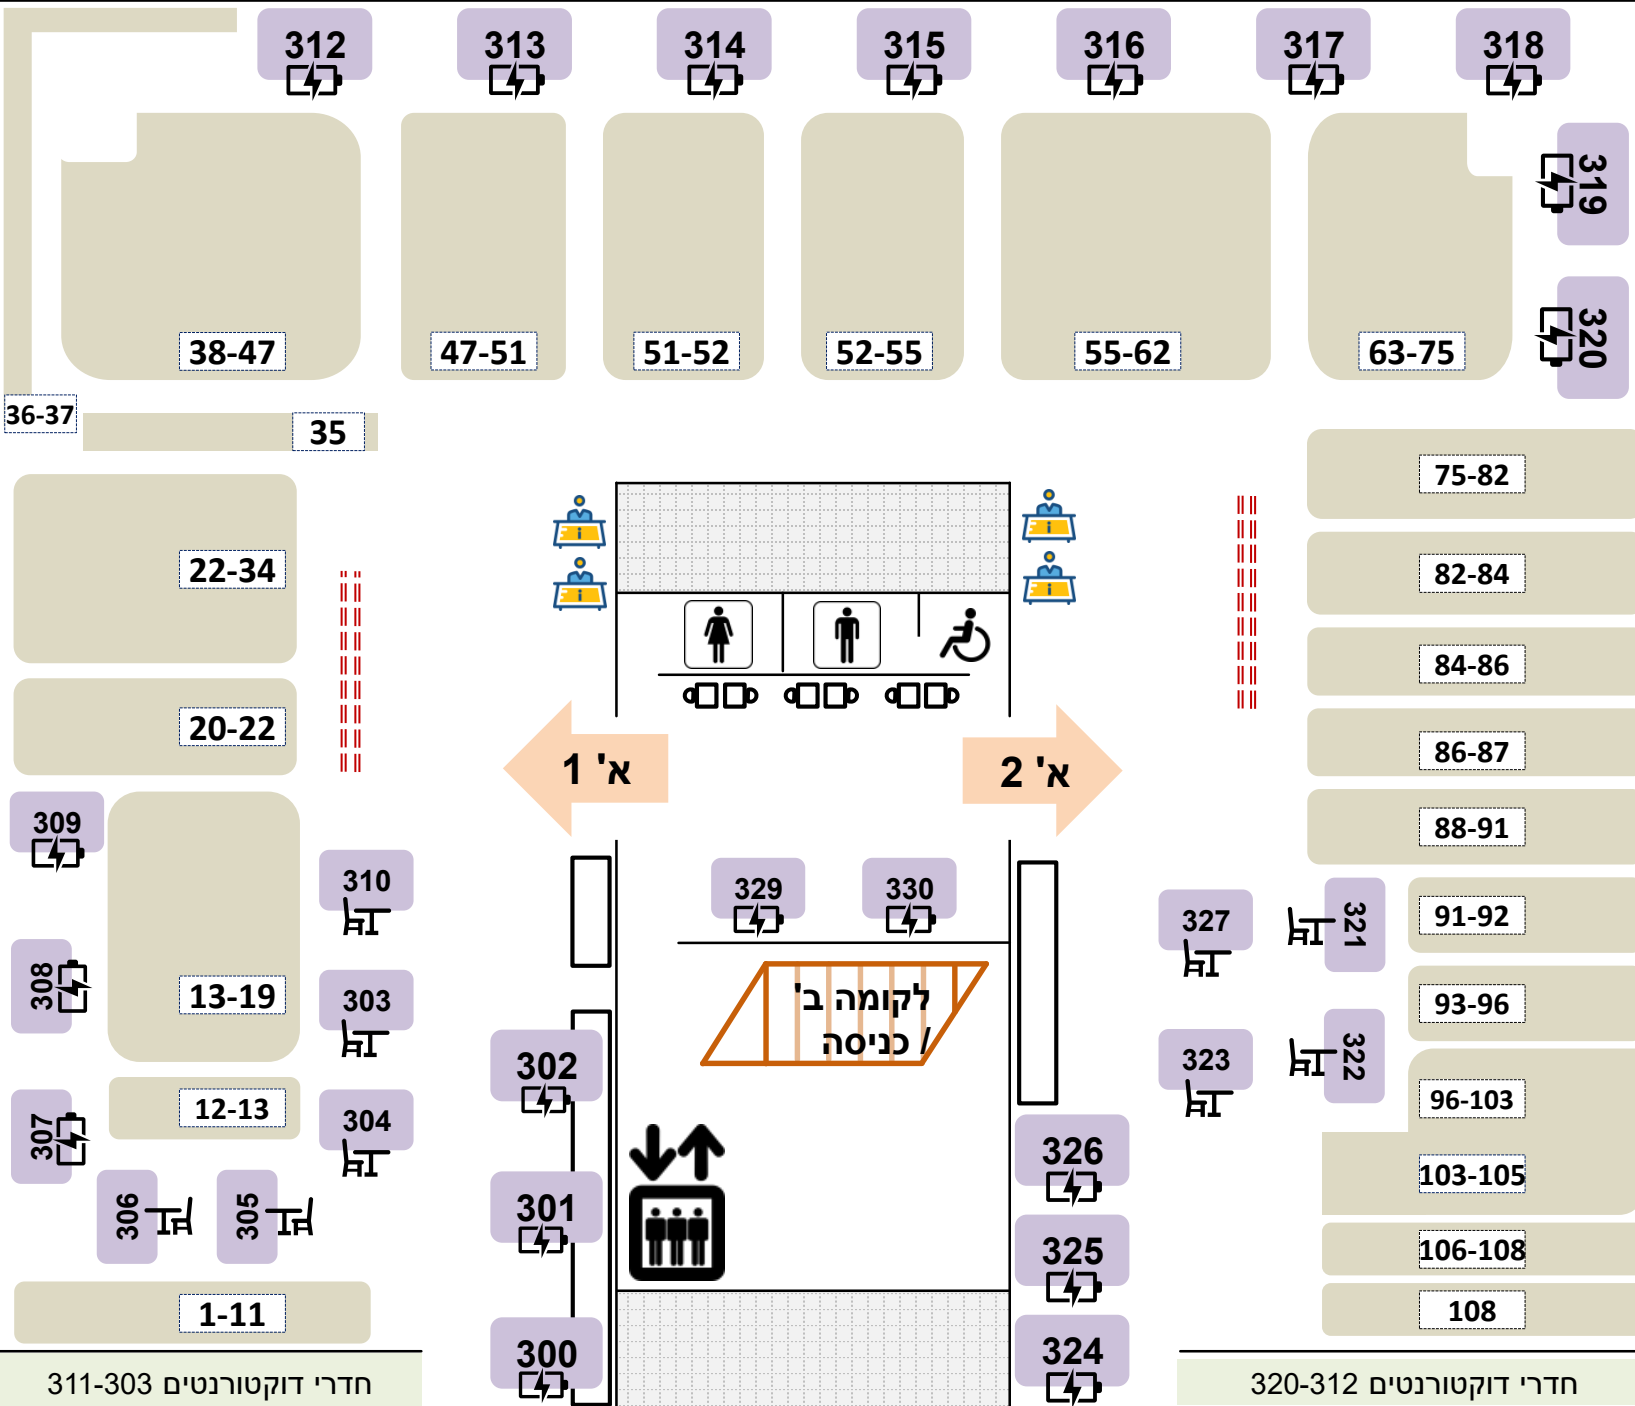

# קומה א'

## מקרא

עמדה עם חשמל 320 

כיסא ושולחן 304 

חדרי דוקטורנטים 311-303

חדרי דוקטורנטים 320-312

# קומה

### מקרא

- עמדה עם חשמל 421
- כיסא ושולחן 425

28-29 29-30 30-34 35-37 37-45 45-46 46-64

413 27

65-68

23-27

68-80

422