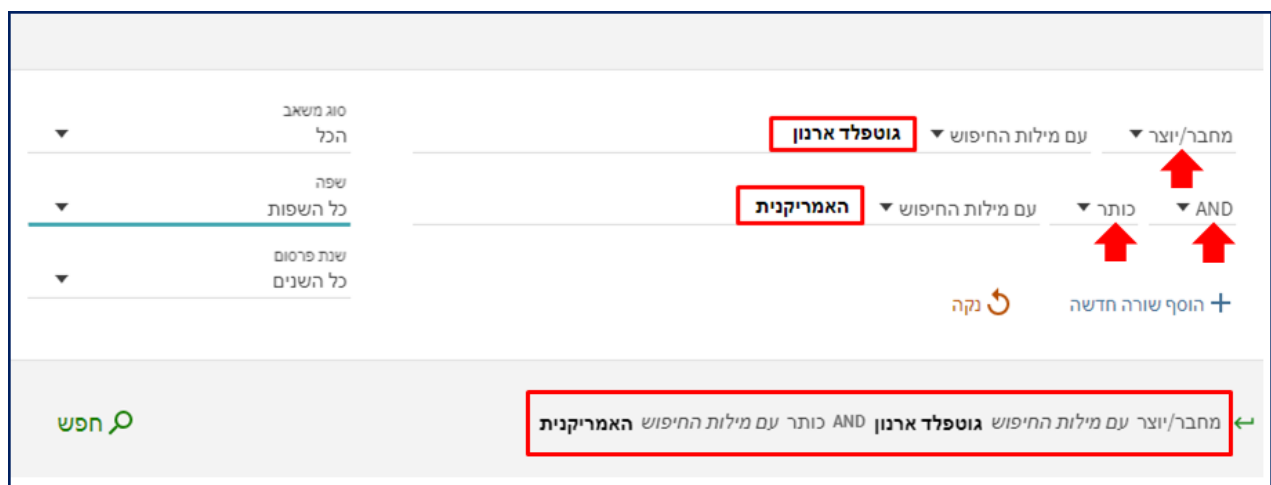

חיפוש מתקדם

מאפשר שילוב מראש של מספר מאפייני חיפוש והגבלת תוצאות החיפוש.

- הקלידו את מונחי החיפוש
- הגבילו לשדה החיפוש הרצוי, למשל, מחבר.
- בחרו את האופרטור הרצוי, למשל AND, ובחרו את השדה הנוסף, למשל, כותר (מילה מותרת כותר).

- ניתן לבחור בהגבלות נוספות מהאפשרויות הקיימות: מנחה תזה, סוג משאב, שפה, שנת פרסום.