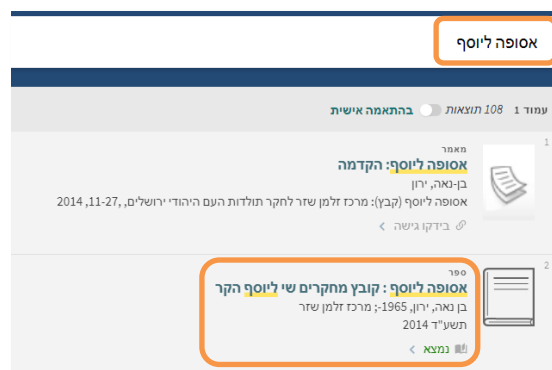

## חיפוש פשוט – פרק בספר

לעיתים נוכל למצוא בתוצאות החיפוש פרק מתוך ספר.

- אם מדובר בספר אלקטרוני ניתן לקרוא את הפרק על ידי לחיצה על 'טקסט מלא נגיש', והפרק או הספר בו נמצא הפרק יפתחו בלשונית חדשה.

אם הספר אינו מופיע בטקסט מלא ניתן לגשת אל הפרק על ידי מציאת הספר בו הפרק נמצא על ידי:

1. לחיצה על 'בידוק גישה' – שתוביל למיקום הספר בספרייה

2. אם לחיצה על בידוק גישה לא הציגה את מיקום הספר בספרייה - יש לחפש בדעת"א לפי שם הספר/הקובץ

3. אם גם באפשרות זו הספר לא נמצא, ניתן לחפש אותו ב- [LULU](http://www.lulu.com) ולנסות להזמין את הספר או את צילום הפרק דרך [השאלה בין-ספרייתית](http://www.lulu.com).