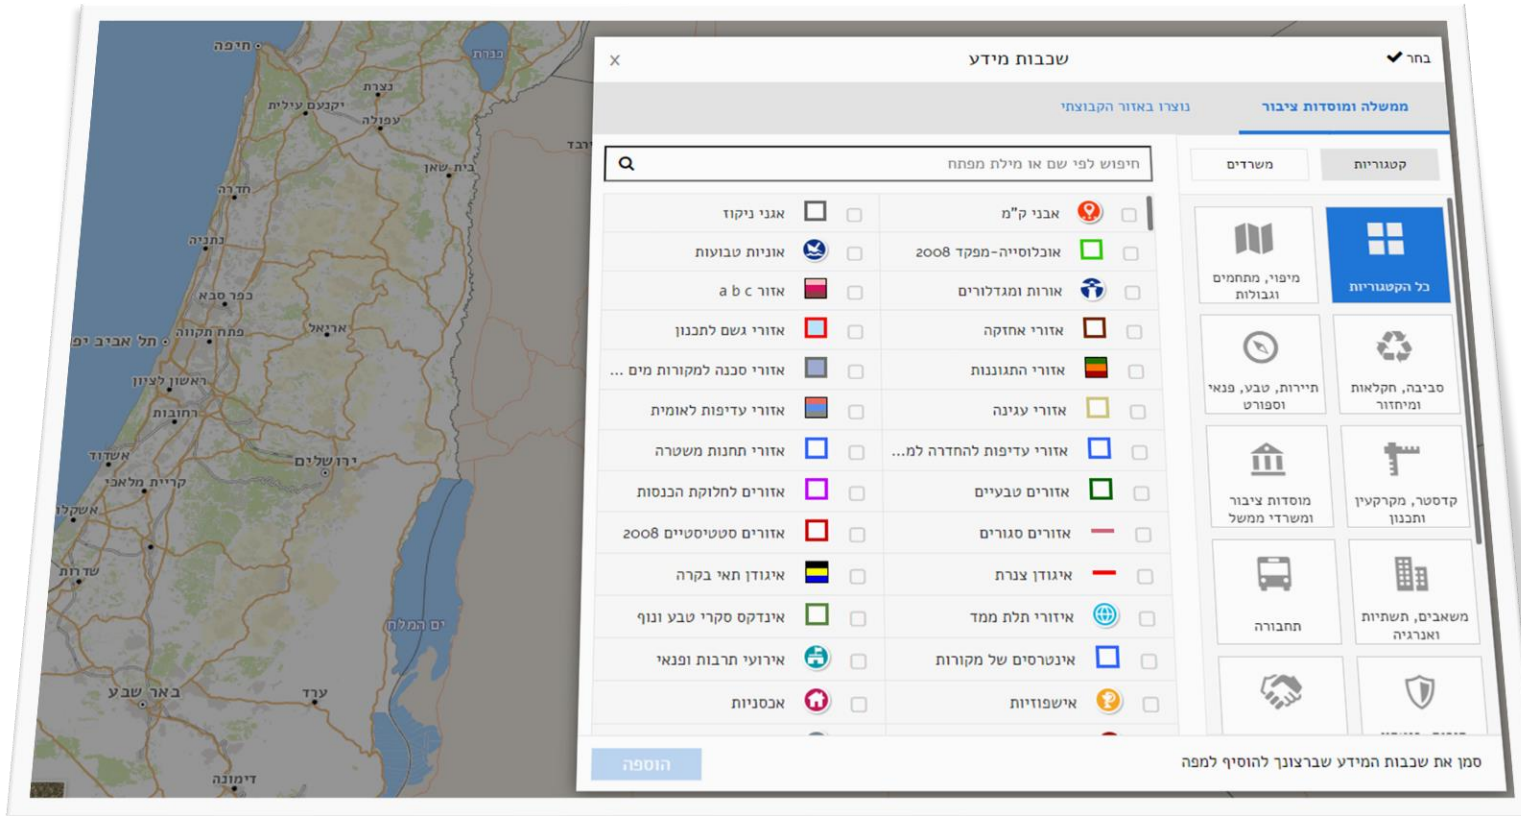

ICS (Israel Cassini Soldner) מבוססת טריאנגולציה שבוצעה ע"י שלטון המנדט. הוחלפה ב- 1994 ברשת ישראל החדשה עקב חוסר דיוק ובעיות של ערכים שליליים.

רשת ישראל החדשה

ITM (Israel Transverse Mercator) רשת קואורדינטות ישרת זווית המבוססת על היטל מרקטור רחבי.

הרשת מעניקה חישוב מדויק יותר של רשת ישראל,

עם שינוי ההיטל, נקודות חדשות ומדויקות יותר

ושימוש בטכנולוגיה מתקדמת. עודכנה ב- 2005 עם

שימוש ב-GPS.

מפ"י, (1995). מפת ישראל, גיליון "כפר-סבא", 8-1, 1:50,000

דוגמאות

Govmap.gov.il

אתר ממ"ג ארצי המאפשר חיפוש לפי כתובת, קואורדינטות, הוספת שכבות מסוגים שונים ועוד.

דוגמאות

אטלס סטטיסטי היסטורי 1948–2018

אטלס היסטורי דיגיטלי שנוצר ב-למ"ס.

מצייר את התפתחותה של מדינת ישראל בתחומים דמוגרפיה, חברה