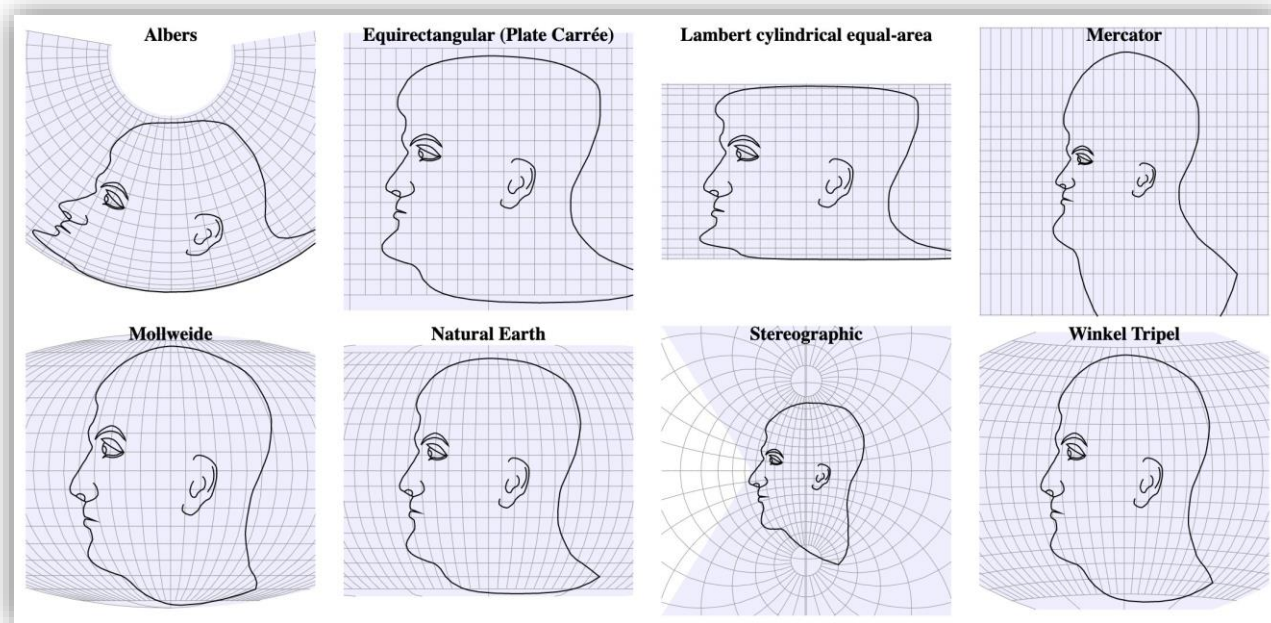

טופולוגיה

המאפיינים של כל צורה גיאומטרית במרחב. מאפשרת ליצור קשרים בין האלמנטים השונים.

הגדרות

רסטר

מקור מידע המשתמש במבנה של גריד (פיקסלים) לאחסן מידע גיאוגרפי.
לרוב מיוצר ממפה סרוקה, תצ"א וכדומה. לכל פיקסל בתמונה קיים ערך. את הרסטר יש לעגן לרשת הקואורדינאטות.

וקטור

הצגה ויזואלית של תמונה בעזרת קואורדינאטות/נקודות, קווים או פוליגונים. התמונה מכילה "הוראות" כיצד לצייר בניגוד לפיקסלים היוצרים את התמונה.

הגדרות

היטל - Projection

הדרך בה מוצגת ה"פריסה" של

כדור הארץ בדו-מימד.

ישנם הרבה סוגי היטלים, לכל

אחד יתרונות וחסרונות.

[Vladimir Agafonkin](#)

אורתופוטו

צילום מתוקן למניעת עיוותי היטלים. צילום חדש ומיושר ממבט על – צילום אנכי.

הגדרות

היטל מרקטור

היטל גלילי בו לכל נקודה בכדור יש ייצוג בגליל העוטף אותו.