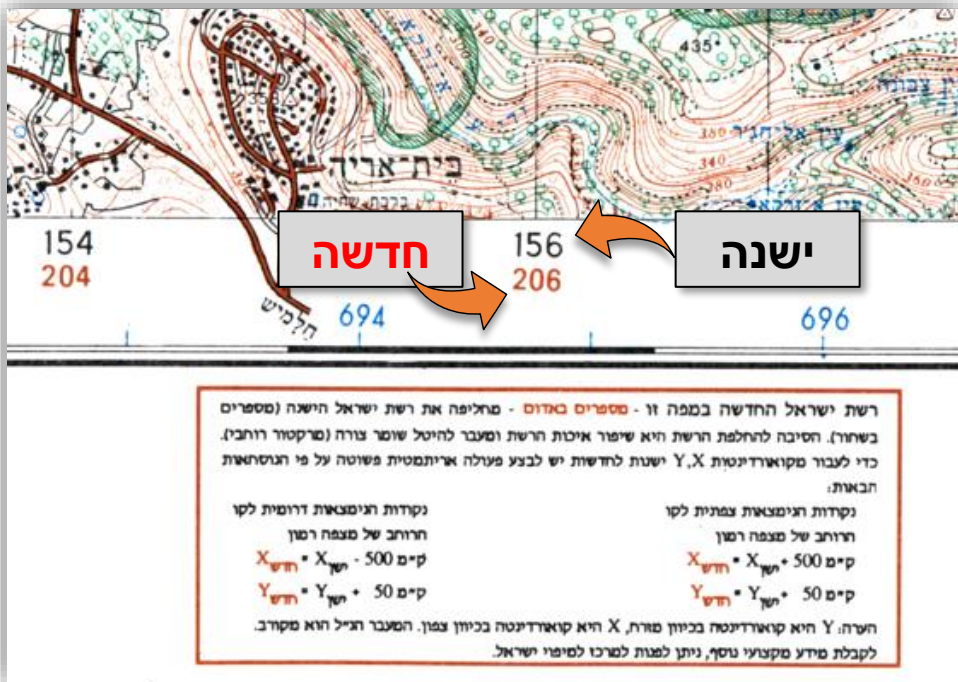

ICS (Israel Cassini Soldner) מבוססת טריאנגולציה שבוצעה ע"י שלטון המנדט. הוחלפה ב- 1994 ברשת ישראל החדשה עקב חוסר דיוק ובעיות של ערכים שליליים.

רשת ישראל החדשה

ITM (Israel Transverse Mercator) רשת קואורדינטות ישרת זווית המבוססת על היטל מרקטור רחבי.

הרשת מעניקה חישוב מדויק יותר של רשת ישראל,

עם שינוי ההיטל, נקודות חדשות ומדויקות יותר

ושימוש בטכנולוגיה מתקדמת. עודכנה ב- 2005 עם

שימוש ב-GPS.

מפ"י, (1995). מפת ישראל, גיליון "כפר-סבא", 8-1, 1:50,000

דוגמאות