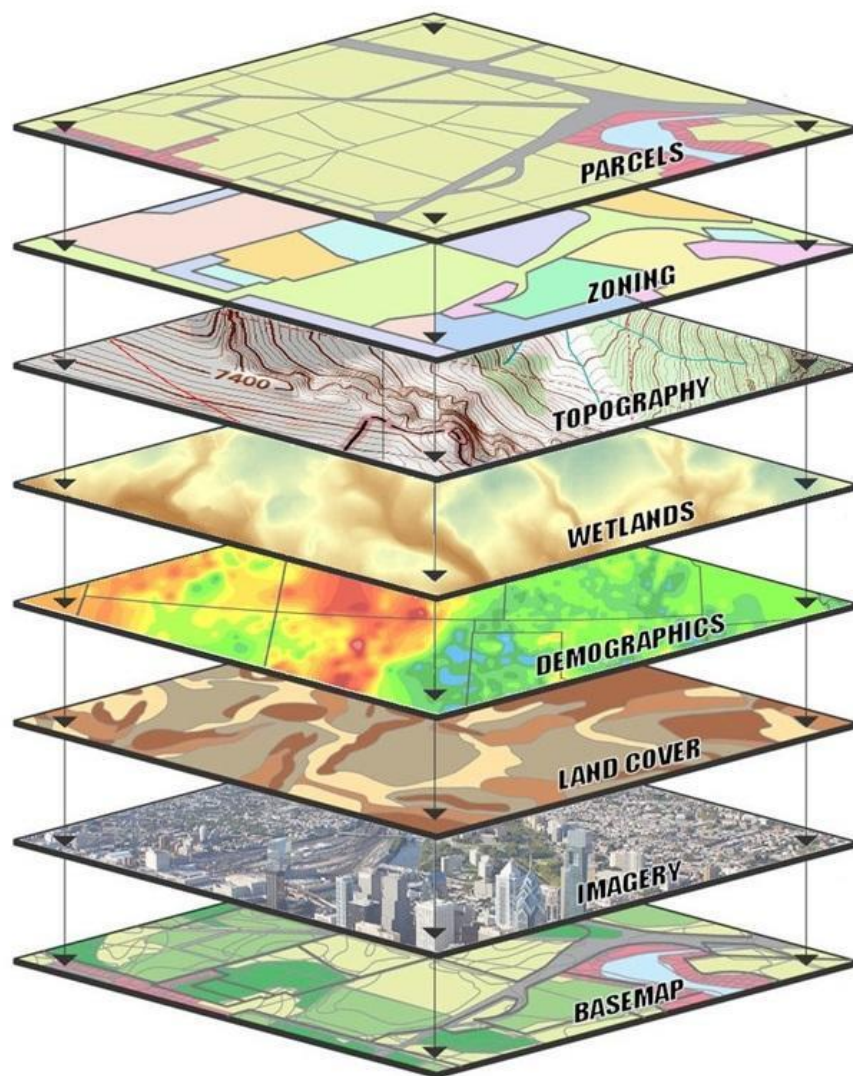

טופולוגיה

המאפיינים של כל צורה גיאומטרית במרחב. מאפשרת ליצור קשרים בין האלמנטים השונים.

הגדרות

רסטר

מקור מידע המשתמש במבנה של גריד (פיקסלים) לאחסן מידע גיאוגרפי.
לרוב מיוצר ממפה סרוקה, תצ"א וכדומה. לכל פיקסל בתמונה קיים ערך. את הרסטר יש לעגן לרשת הקואורדינאטות.

וקטור

הצגה ויזואלית של תמונה בעזרת קואורדינאטות/נקודות, קווים או פוליגונים. התמונה מכילה "הוראות" כיצד לצייר בניגוד לפיקסלים היוצרים את התמונה.

הגדרות

היטל - Projection

הדרך בה מוצגת ה"פריסה" של

כדור הארץ בדו-מימד.

בישראל משתמשים בהיטל מרקטור רוחבי (Transverse), המייצג טוב יותר אזורים

צרים וארוכים.

Trading places, Mexico and Greenland swap in the Mercator projection

@neilkaye

Transverse

Normal

הגדרות

רשת ישראל הישנה

הרשת מעניקה חישוב מדויק יותר של רשת ישראל,

עם שינוי ההיטל, נקודות חדשות ומדויקות יותר

ושימוש בטכנולוגיה מתקדמת. עודכנה ב- 2005 עם

שימוש ב-GPS.

מפ"י, (1995). מפת ישראל, גיליון "כפר-סבא", 8-1, 1:50,000

דוגמאות